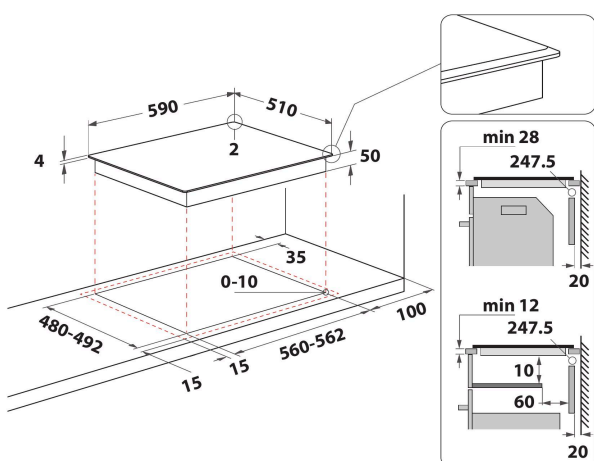

# WS Q2760 BF

12NC: 859991589830

EAN-kode: 8003437604874

Whirlpool

SENSING THE DIFFERENCE

- 6th Sense teknologi
- Antall induksjonssoner som kan brukes samtidig: 4
- Lett å installere
- Automatisk kjeleregistrering
- Restvarmeindikasjon
- Barnesikring
- Varmeskapfunksjon
- På/Av bryter
- Småkokefunksjon
- Lavtemperaturfunksjon for smelting
- 60 cm bred
- Timerfunksjon
- Enkel utskifting
- Svart glasskoketopp
- Antall soner med booster: 4
- 4 Indikator for platen står på
- Total power declared: 7.2 kW