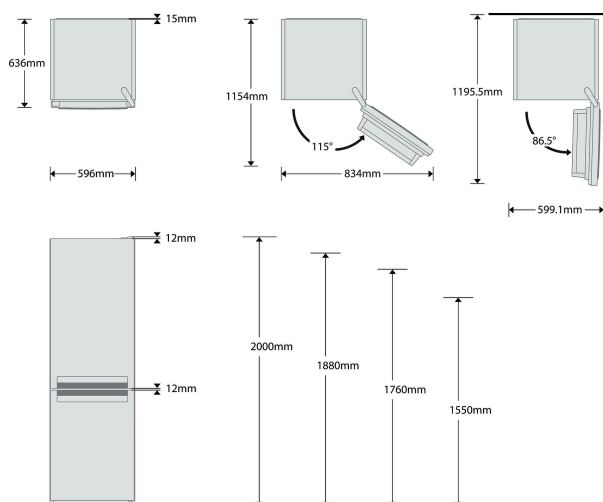

## DANE OGÓLNE

Grupo de produto	Combinação frigorífico/congelador
Tipo de instalação	N/D
Tipo de controlo	Electrónicos
Tipo de construção	Livre instalação
Cor principal do produto	Optic Inox
Classificação da ligação	150
Corrente	1,2
Voltagem	220-240
Frequência	50
Número de compressores	1
Comprimento do cabo de alimentação eléctrica	245
Tipo de ficha	Schuko
Capacidade líquida total da unidade	318
Número de estrelas ou compartimento congelador	4
Altura do produto	1888
Largura do produto	595
Profundidade	663
Ajuste máximo dos pés	0
Peso líquido	67