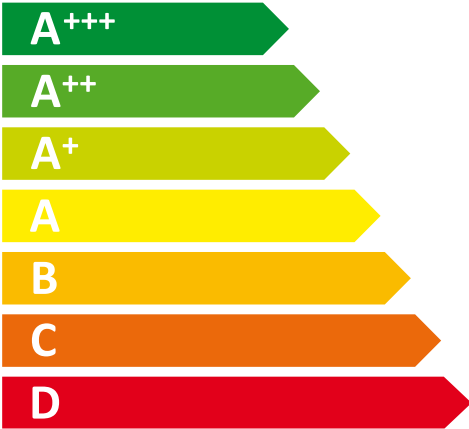

**ENERG**  
енергия · ενεργεια

# WHIRLPOOL

WHK 26362 XP4U

ENERGIA · ЕНЕРГИЯ  
ΕΝΕΡΓΕΙΑ · ENERGIJA  
ENERGY · ENERGIE · ENERGI

**248**  
kWh/annum

**210** L

**106**L

**35** dB

2010/1060