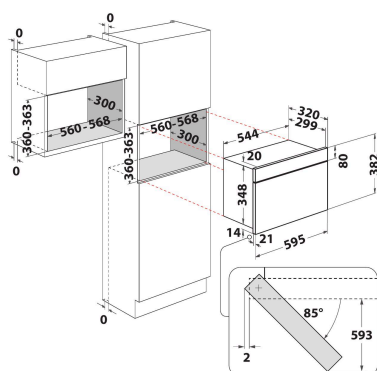

W67 MN840 NB

12NC: 859991565560

GTIN (EAN) kood: 8003437396274

Whirlpool

SENSING THE DIFFERENCE

PÕHIOMADUSED

PÕHIOMADUSED	
Tootegrupp	Mikrolained
Kommertsikood	W67 MN840 NB
Toote põhivärv	Must
Mikrolaineahju tüüp	Mikrolained+grill
Konstruksiooni tüüp	Integreeritav
Juhtimistüüp	Elektroniline
Juhtsätete tüüp	LED
Täiendav küpsetusmeetod - Grill	Jah
Krõbe	Jah
Aur	Ei
Täiendav küpsetusmeetod - Sundõhk	Ei
Kell	Jah
Automaatprogrammid	Ei
Toote kõrgus	382
Toote laius	595
Toote sügavus	320
Orva min. kõrgus	360
Orva min. laius	556
Orva sügavus	300
Netokaal (kg)	21
Kambri mahutavus (l)	22
Pöördalus	Jah
Pöördaluse läbimõõt (mm)	250
Integreeritud puhastussüsteem	Ei

TEHNILISED OMADUSED

Voolutugevus (A)	10
Pinge (V)	230
Sagedus (Hz)	50
Toitejuhtme pikkus (cm)	135
Pistiku tüüp	Schuko
Taimer	Jah
Grilli võimsus (W)	700
Grilli tüüp	Kvarts
Kambri materjal	Värvitud
Sisevalgusti	Jah
Täiendav küpsetusmeetod - Grill	Jah
Sisevalgustite asukoht kambris	-