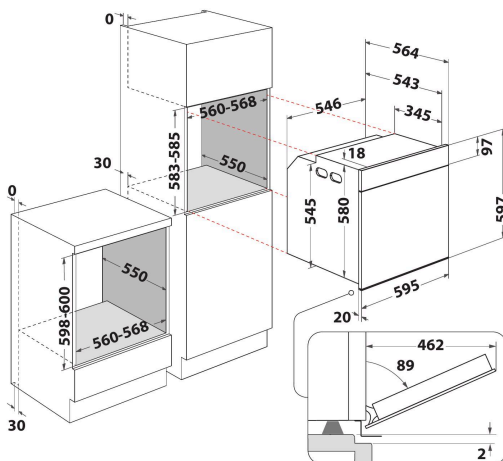

BBI7A8PT1SK

12NC: 859991679920

EAN-code: 4011577590609

Bauknecht elektrische inbouwoven: zwart - BBI7A8PT1SK

Kenmerken van deze Bauknecht inbouwoven: geavanceerde technologie die je helpt energie te besparen tijdens het koken. Efficiënter met energie dankzij halogeenverlichting. Niet meer voorverwarmen dankzij de Ready2Cook functie. De oven is snel op de juiste temperatuur dankzij een krachtige turbo heteluchtfunctie. Extra ruime inhoud van 73 liter. Soft-close ovendeur. Grote kookruimte biedt 4 aparte kookniveau's.

Active Steam

Een oplossing om verschillende voedselcategorieën met verschillende stoomstanden (laag, midden, hoog) te bereiden en water in een lade toe te voegen.

SoftClose

Zachte sluiting. De deur van uw oven sluit heel langzaam en voorzichtig bij lichte druk. Een scharnier met hydraulische demper zorgt voor een stille sluiting.

Energieklasse A+

Meer energie-efficiëntie. Met een A+ energielabel kunt u met dit Bauknecht-apparaat genieten van zowel ideale prestaties als een laag energieverbruik.

Elektronische bediening

Elektronische temperatuurcontrole

Telescopische geleiders

Gemakkelijk te bewegen bakplaten. Deze Bauknecht oven biedt u nog meer gebruikscomfort dankzij de telescopische geleiders.

Active Multiflow

Nieuwe achterholte en nieuwe motorsnelheid (+50% t.o.v. vorig model) geven je homogene resultaten op elk niveau dat je wilt koken, in elk deel van de oven.

FlexiClean

Met FlexiClean heb je de keuze tussen twee reinigingsfuncties: snel en energiezuinig met hydrolyse of intensief, maar moeiteloos, met pyrolyse.

Airfry

De Airfry-functie is het gezondere alternatief voor een friteuse. Dankzij de hete luchtcirculatie worden je gerechten zacht, gelijkmatig en krokant gekookt zonder olie. Dit vermindert het vetgehalte in je gerechten met tot wel 50%, en de meegeleverde perforatieve AirFry-bakplaat zorgt voor een uitzonderlijk krokant resultaat.