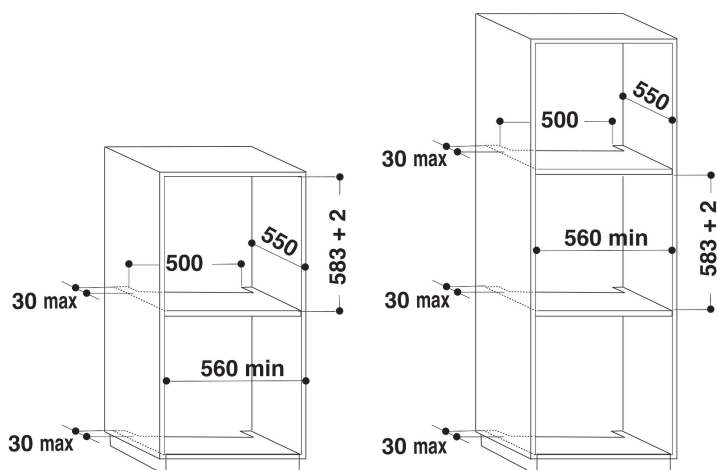

Multifunction 8

Flere tilberedningsmetoder. Multifunction 8-funksjonen gir deg fleksible tilberedningsalternativer, for perfekte resultater, uansett oppskrift.

Lite ovnsrom

Denne Whirlpool stekeovnen ha et ovnsrom med kompakt størrelse.

- Tinefunksjon
- Varmluftsfunksjon
- Grill
- Ovnsvegg med emalje som er lette å rengjøre
- Turbo grill funksjon
- Spesialprogram for bakverk
- Konvensjonell tilberedning
- Gripevennlig håndtak i metall
- Dørglass nummer: 2
- Grill 2500 W
- 1 stekerist
- 3 stekebrett
- Hel glassdør
- Mirror Glass og Black Bunnlist framme
- Innbyggingsmål (HxBxD): 600x560x550 mm
- Produktmål (HxBxD): 595x595x564 mm
- Produktsegment: Actual nobia