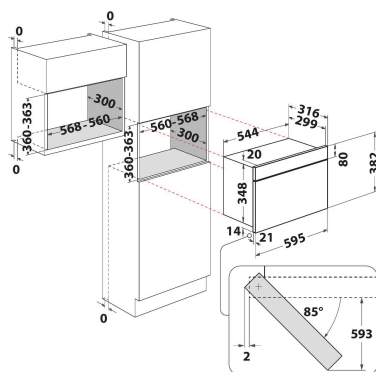

MBNA900B

12NC: 859991659350

GTIN (EAN) kods: 8003437396816

Whirlpool

SENSING THE DIFFERENCE

GALVENĀS IEZĪMES

Produktu grupa	Mikrovilnis
Tirdzniecības kods	MBNA900B
Produkta pamatkrāsa	Melns
Mikroviļņu krāsns veids	Tikai MW
Konstrukcijas veids	Iebūvēts
Vadības veids	Elektronisks
Vadības iestatījumu veids	LED
Papildu gatavošanas metode Grill	Nē
Crisp	Nē
Tvaiks	Nē
Papildu gatavošanas metode Fan cooking	Nē
Pulkstenis	Jā
Automātiskās programmas	Nē
Produkta augstums	382
Produkta platums	595
Produkta dziļums	320
Minimālais nišas augstums	360
Minimālais nišas platums	556
Nišas dziļums	300
Neto svars (kg)	19.5
Tilpnes tilpums (l)	22
Rotējošai šķīvīvis	Jā
Rotējošā šķīvīva diametrs	250
Integrēta tīrīšanas sistēma	Nē

TEHNISKĀS ĪPAŠĪBAS

Strāva (A)	10
Voltāža (V)	220-240
Frekvence (Hz)	50
Elektrības vada garums (cm)	135
Kontaktdakšas veids	Schuko
Taimeris	Jā
Grila jauda (W)	0
Grila veids	Nav piemērojams
Tilpnes materiāls	Krāsots
Iekšējais apgaismojums	Jā
Papildu gatavošanas metode Grill	Nē
Tilpnes iekšējo gaismas elementu novietojums	Labā puse