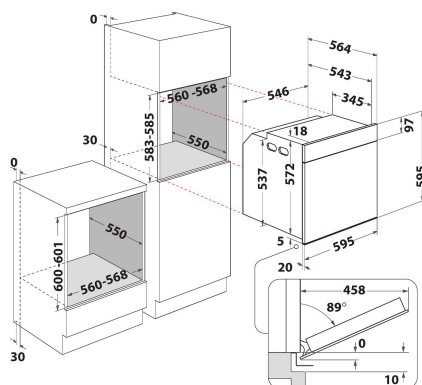

OAKZ9 7921 CS WH

12NC: 859991533840

GTIN (EAN) kood: 8003437834158

Whirlpool

SENSING THE DIFFERENCE

PÕHIOMADUSED

Tootegrupp	Ahi
Kommertscode	OAKZ9 7921 CS WH
Toote põhivärv	Valge
Konstruksiooni tüüp	Integreeritav
Juhtimistüüp	Mehaaniline ja elektrooniline
Juhtsätete tüüp	-
Kas mõnel pliidiplaadil on integreeritud juhtseadised?	Ei
Mis tüüpi pliidiplaate saab kontrollida?	-
Automaatprogrammid	Jah
Voolutugevus (A)	16
Pinge (V)	220-240
Sagedus (Hz)	50/60
Toitejuhtme pikkus (cm)	90
Pistiku tüüp	Ei
Sügavus 90 kraadi alla avatud uksega (mm)	-
Toote kõrgus	595
Toote laius	595
Toote sügavus	564
Orva min. kõrgus	0
Orva min. laius	0
Orva sügavus	0
Netokaal (kg)	33
Kasulik (kambri) maht	73
Integreeritud puhastussüsteem	Osaliselt katalüütiline
Kambri restid	1
Küpsetusplaadid	2

TEHNILISED OMADUSED

Taimer	-
Ajakontroll	Elektrooniline
Ajaseadistusvalikud	Käivitamine ja seiskamine
Ohutusseade	-
Sisevalgusti	Jah
Sisevalgustite arv kambris	1
Sisevalgustite asukoht kambris	Tagumine
Ahjusiinid kambris	Teleskoop
Kambri termomeeter	Ei