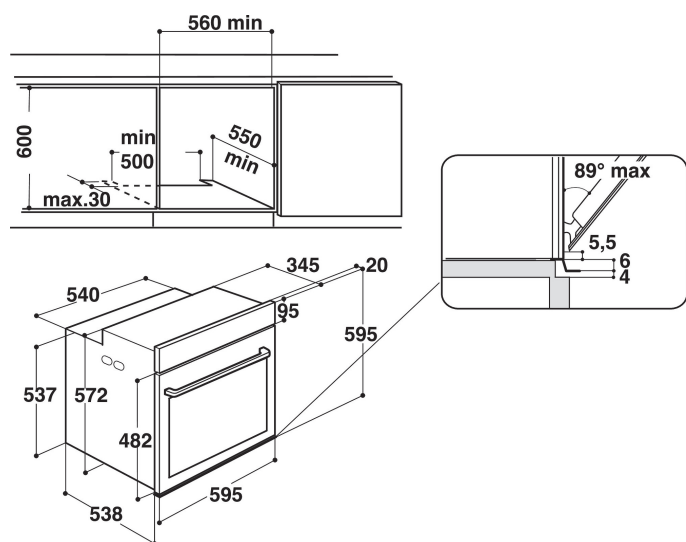

W6 OS4 4S1 H BL

12NC: 859991570730

Codul GTIN (EAN): 8003437835155

Whirlpool

SENSING THE DIFFERENCE

- Tehnologia 6TH Sense
- Până la 40 de combinații de preparare 6th SENSE
- SmartClean
- Clasă energetică A+
- Cavitare 73 litri
- Cook4
- Ready2Cook
- Funcția Decongelare
- SteamSense
- Preparare cu ventilator cu funcția aer forțat
- Ventilator turbo
- Grill
- Interior emailat ușor de curățat
- Funcție Turbo Grill
- Coacere Maxi
- Funcție Produse de patiserie
- Funcția Pâine/Pizza

Cuptor incorporabil electric Whirlpool: culoare negru, autocuratare - W6 OS4 4S1 H BL

Specificatii cuptor incorporabil Whirlpool: sistemul de curatare Smart Clean iti ofera rezultate remarcabile printr-o singura apasare. Avantajul gatii electrice te ajuta sa economisesti timp si energie. Lampa de halogen pentru performante de top. Tehnologia Al 6-lea Simt te ajuta sa ai rețete presetate pentru rezultate perfecte. Usa cu inchidere amortizata.

Cuptor Multifuncțional 8

Metode de preparare multiple. Cuptorul oferă 8 opțiuni de preparare flexibile, asigurând rezultate perfecte indiferent de rețetă.

Tehnologia AL 6-LEA SIMȚ - gama W6, W7

Fără alte presupuneri. Pur și simplu alege rețetele tale, și lasă Tehnologia AL 6-LEA SIMȚ să îți ofere rezultate ideale de fiecare dată. Până la 40 de combinații de gătire, organizate pentru a se potrivi stilului tău de viață și alimentației, pentru o experiență completă de gătire asistată.

Ready2cook

Nu este necesară preîncălzirea. Funcția Ready2Cook utilizează un sistem puternic cu convecție pentru a atinge repede temperatura corespunzătoare, eliminând complet necesitatea preîncălzirii.

SteamSense

Optimizează aromele prin injectarea aburului în cavitate, distribuind uniform căldura și umiditatea, în timp ce aburul fierbinte înconjoară delicat preparatul, păstrând aromele originale, vitaminele și mineralele fiecărui ingredient.

Aer forțat

Păstrează gustul preparatului. Datorită tehnologiei Aer forțat, aerul preîncălzit circulă în interiorul cuptorului prin intermediul unui sistem cu convecție inovator, permițându-ți să obții preparate fragede și suculente.

Smart clean

Curățare fără efort, ecologică. Tehnologia inovatoare SmartClean îți curăță cuptorul temeinic și eficient în doar 30 de minute fără a utiliza detergenți. Pur și simplu adaugă 200 ml de apă în interiorul cuptorului, rulează ciclul SmartClean, apoi șterge cu o lavetă uscată.