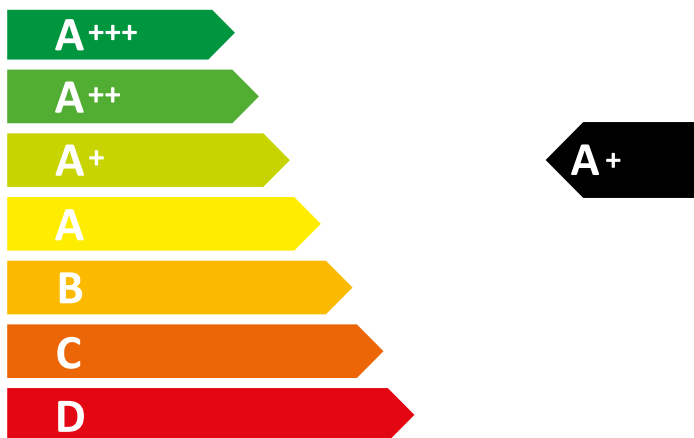

# WHIRLPOOL

AKZM 775/IXL

**73** L

**0.91** kWh/cycle\*

**0.70** kWh/cycle\*

\* цикл · cyklus · portion · zykus · πρόγραμμα · ciclo · tsükkel · ohjelma · ciklus  
ciklas · cikls · ciklu · cyclus · cykl · ciclu · program · cykel