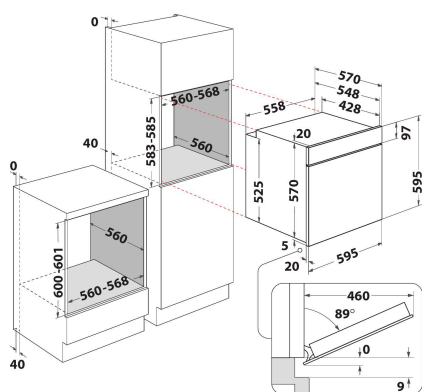

OMR35HROX

12NC: 859991659930

GTIN (EAN) kód: 8003437939228

Whirlpool

SENSING THE DIFFERENCE

ZÁKLADNÁ CHARAKTERISTIKA

Skupina výrobkov	Rúra
Obchodný kód	OMR35HROX
Hlavná farba výrobku	Nerez
Typ konštrukcie	Vstavaná
Typ ovládania	Mechanické
Typ nastavenia ovládania	-
Sú niektoré ovládacie prvky varných dosiek integrované?	Nie
Ktoré druhy varných plôch možno ovládať?	-
Automatické programy	Nie
Prúd (A)	13
Napätie (V)	220-240
Frekvencia (Hz)	50/60
Dĺžka elektrického prívodného kábla (cm)	100
Typ zástrčky	Nie
Hĺbka pri otvorených dverách 90 stupňov (mm)	-
Výška výrobku	595
Šírka výrobku	595
Hĺbka zabaleného výrobku	551
Minimálna výška výklenku	0
Minimálna šírka výklenku	0
Hĺbka výklenku	0
Čistá hmotnosť (kg)	27.2
Využitelný objem (dutiny)	71
Integrovaný čistiaci systém	Hydrolytické
Mriežky dutiny	1
Zásobníky	1

TECHNICKÉ VLASTNOSTI

Časovač	Áno
Časové ovládanie	Mechanické
Možnosti nastavenia času	Štart a stop
Bezpečnostné zariadenie	-
Vnútorné osvetlenie	Áno
Počet vnútorných svetiel dutiny	1
Poloha vnútorných svetiel dutiny	Predná ľavá strana
Vedenie rúry v dutine	Mriežky
Sonda dutiny	Nie