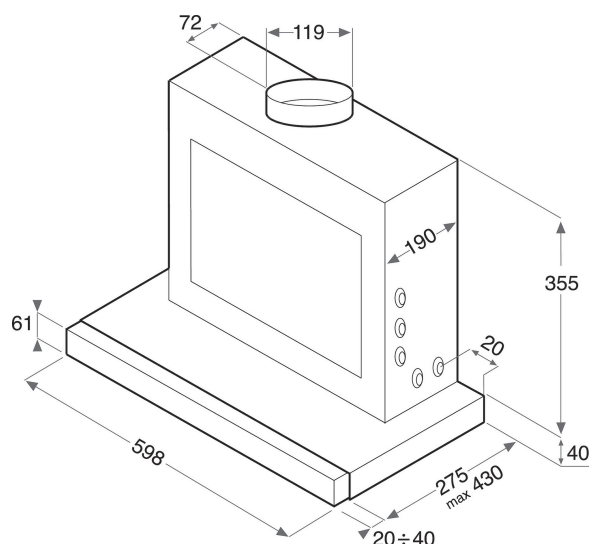

AKR 634 GY/2

12NC: 857863401050

EAN-kode: 8003437756610

Whirlpool

SENSING THE DIFFERENCE

- Maksimalt lydnivå: 61 dB(A) re 1 pW
- Lydnivå (min.-maks): 52-61 dB(A) re 1 pW
- Kapasitet (min.-maks.): 240 - 400 m³/h
- Maks. kapasitet (utluft): 400 m³/h
- Energiklasse E
- 3 hastigheter
- Kontroller på toppen
- 2 Halogen, 56 W lamper
- 1 x 240 W motor
- Mekanisk Slider
- 2 Vaskebar aluminium fettfilter
- Fettfiltrering, effektivitetsklasse: C
- Belysning, effektivitetsklasse: G
- Fluidodynamisk effektivitetsklasse: F
- Driftsmodus: Luftutsuging, Resirkulerende luft
- 1 Motor
- Motoreffekt: 240 W