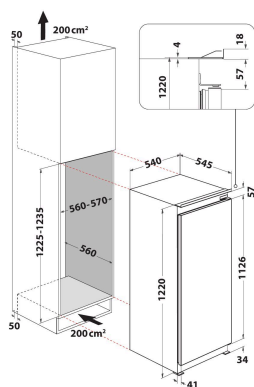

## CARACTERISTIQUES PRINCIPALES

Groupe de produit	Réfrigérateur
Référence commerciale	SZ 12 A2 D/HA 2 FR
Code EAN	8050147676578
Type de construction	Encastrable
Type de montage	Encastrable
Type de commande	Electronique
Types de dispositifs de réglage et d'alarme	LED
Couleur principale du produit	-
Puissance de raccordement	80
Intensité	16
Tension	220-240
Fréquence	50
Longueur du cordon électrique	245
Type de prise	Schuko
Volume total du produit (UE 2017/1369)	189
Nombre d'étoiles	4
Nombre de circuits de froid	1
Hauteur du produit	1220
Largeur du produit	540
Profondeur du produit	545
Profondeur porte ouverte à 90°	N/A
Réglage maximum de la hauteur des pieds	0
Poids net	38
Charnière de la porte	Droite réversible