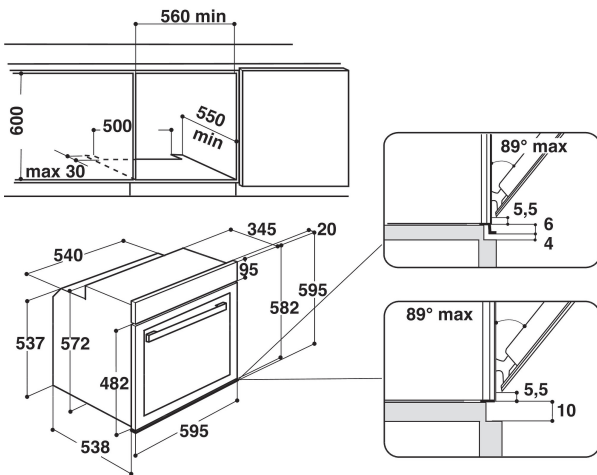

AKZM 8920/GK

12NC: 852589201100

EAN-nummer: 8003437827853

Whirlpool

SENSING THE DIFFERENCE

PRODUKTEGENSKABER

Produktgruppe	Ovn
Modelbetegnelse	AKZM 8920/GK
Primærfarve	Rustfri
Installation	Indbygning
Betjeningstype	Elektronisk
Display- og betjeningstype	-
Integreret betjening	Nej
Typer af kogeblus	-
Automatikprogrammer	Ja
El-tilslutning (A)	16
Elementspænding	220-240
Frekvens	50/60
Længde på elledning	180
Stiktype	Nej
Dybde med åben dør 90 grader	-
Højde	595
Bredde	595
Dybde	564
Minimums indbygningshøjde	0
Minimums indbygningsbredde	0
Indbygningsmål, dybde	0
Nettovægt	46
Nettorumindhold	73
Rengøring i ovnrum	Hydrolytisk
Tilbehør, antal riste	2
Antal plader (bageplader/bradepande)	1

TEKNISKE EGENSKABER

Timer	-
Tidsstyring	Elektronisk
Indstillingsmuligheder for timer	Start og Stop
Sikkerhedsanordning	-
Indvendigt lys	Ja
Antal indvendige lys	1
Placering af indvendigt lys	Bag
Ovnribber	Riste
Stege-/madlavningstermometer	Nej