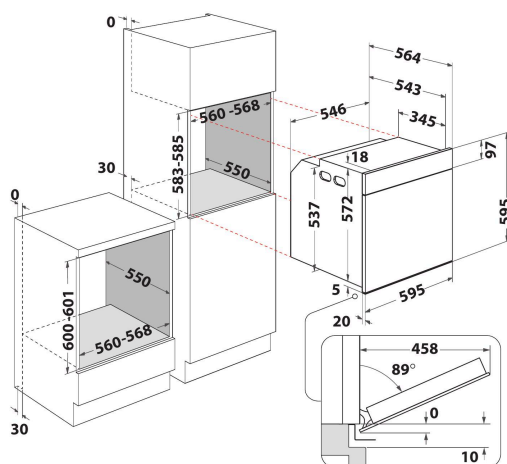

- 6TH SENSE auto-program
- SmartClean program och non-stick ytbehandling för snabb och miljövänlig ugnrensning.
- Energiklass A+
- Ugnsvolym: 73 liter
- COOK3, laga mat på upp till 3 nivåer samtidigt
- Ready2Cook, möjligt att börja tillagningen utan att föruppvärma ugnen (auto-program)
- Varmluftsfunktion
- Turbofläkt
- Grill
- Ugnsväggar med lättrengjord emalj
- Turbogrill - för att ugnsgrilla större bitar kött eller fågel
- MaxiCooking, perfekt för stora stekar
- Funktion för bakverk
- Pizza/Bröd-funktion
- Varmhållning

6TH SENSE-teknik

Tack vare 6TH SENSE-tekniken kommer ugnen att hantera temperaturen och tillagningstiden åt dig. Tillagningsprocessen är helt automatiserad och kommer att stoppa när rätten är perfekt tillagad.

Ready2cook

Ingen föruppvärmning behövs. Ready2Cook, tack vare ett kraftfullt varmluftssystem som snabbt uppnår inställd temperatur behövs ingen förvärmning.

Cook3

Ingen smakblandning. Med den innovativa Cook3-funktionen kan du laga upp till tre separata maträtter samtidigt, utan att riskera att smakerna blandas.

Varmluft

Behåll smaken. Tack vare varmluftstekniken cirkuleras förvärmad luft inuti ugnen med hjälp av ett innovativt konvektionssystem, vilket ger dig saftiga, smakrika maträtter.

SmartClean

Enkel, miljövänlig rengöring. Smart Clean program för enkel, snabb och miljövänlig ugnrensning. Ställ helt enkelt in 2 dl vatten i ugnen, kör SmartClean-cykeln och torka sedan rent med en torr trasa. Inga speciella rengöringsmedel behövs.

SoftClosing

Slow-motion stängning. Tack vare de långsamtstängande gångjärnen stängs ugnsdörren enkelt med en mjuk och tyst rörelse.

XXL utrymme

Allt utrymme du behöver. XXL utrymmet inne i din ugn har en volym på 73 liter och 5 olika tillgängliga gallerpositioner.

Energiklass A++/A+++

Extra energieffektivt alternativ. Ugnar med energiklass A++/A+++ erbjuder en utmärkt energieffektivitet och sänker förbrukningen med upp till 30% i jämförelse med standardugnar i energiklass A.