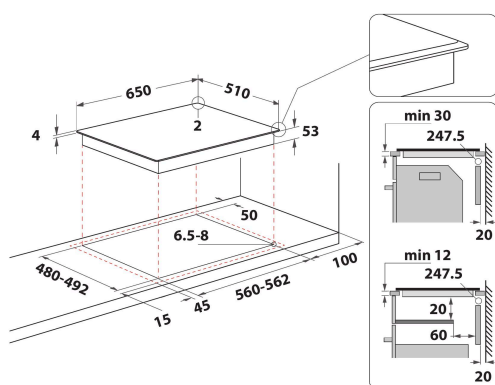

## PÕHIOMADUSED

<b>Tootegrupp</b>	<b>Pliidiplaat</b>
<b>Konstruksiooni tüüp</b>	<b>Integreeritav</b>
<b>Juhtimistüüp</b>	<b>Elektroniline</b>
<b>Juhtsätete tüüp</b>	-
<b>Gaasipõletite arv</b>	0
<b>Elektriliste keedualade arv</b>	4
<b>Kuumutusplaatide arv</b>	0
<b>Kiirgusplaatide arv</b>	0
<b>Halogeenplaatide arv</b>	0
<b>Induktsioonplaatide arv</b>	8
<b>Elektriliste soojendustsoomide arv</b>	0
<b>Juhtpaneeli asukoht</b>	Ees
<b>Peamine pinnamaterjal</b>	Ixellium klaas
<b>Toote põhivärv</b>	Must
<b>Elektriühenduse võimsus (W)</b>	7400
<b>Gaasiühenduse võimsus (W)</b>	0
<b>Gaasi tüüp</b>	Ei ole kohaldatav
<b>Voolutugevus (A)</b>	32,2
<b>Pinge (V)</b>	230
<b>Sagedus (Hz)</b>	50/60
<b>Toitejuhtme pikkus (cm)</b>	150
<b>Pistiku tüüp</b>	Ei
<b>Gaasiühendus</b>	Ei ole kohaldatav
<b>Toote laius</b>	650
<b>Toote kõrgus</b>	57
<b>Toote sügavus</b>	510
<b>Orva min. kõrgus</b>	30
<b>Orva min. laius</b>	560
<b>Orva sügavus</b>	480
<b>Netokaal (kg)</b>	13.4
<b>Automaatprogrammid</b>	Jah