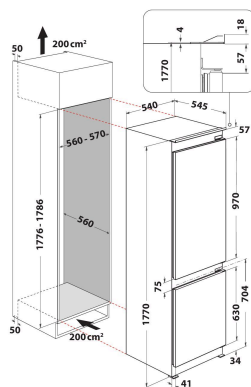

WHC18 T573

12NC: 859991632970

GTIN (EAN) kood: 8003437048159

Whirlpool

SENSING THE DIFFERENCE

PÕHIOMADUSED

Tootegrupp	Kombineeritud külmik/sügavkülmik
Paigaldustüüp	Integreeritav
Juhtimistüüp	Elektrooniline
Konstruksiooni tüüp	Integreeritav
Toote põhivärv	Valge
Elektriühenduse võimsus (W)	180
Voolutugevus (A)	16
Pinge (V)	220-240
Sagedus (Hz)	50
Toitejuhtme pikkus (cm)	245
Pistiku tüüp	Schuko
Toote kogumahutavus (EL 2017/1369)	250
Tärnid	4
Toote kõrgus	1770
Toote laius	540
Toote sügavus	545
Maks. reguleeritavad jalad	0
Netokaal (kg)	65