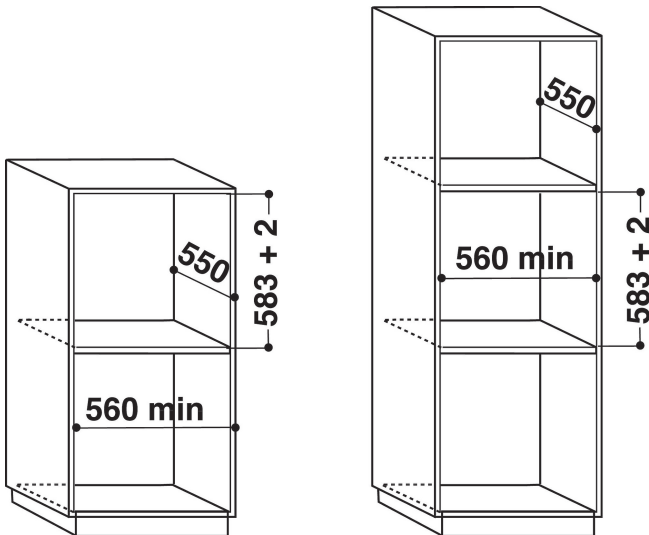

- 6TH SENSE auto-program
- Pyrolytiskt rengöringssystem
- Energiklass A+
- Ugnsvolym: 65 liter
- COOK3, laga mat på upp till 3 nivåer samtidigt
- Ready2Cook, möjligt att börja tillagningen utan att föruppvärma ugnen (auto-program)
- Funktion för upptining
- Varmluftsfunktion
- Turbofläkt
- Grill
- Ugnsväggar med lättrengjord emalj
- Turbogrill - för att ugnsgrilla större bitar kött eller fågel
- MaxiCooking, perfekt för stora stekar
- Funktion för bakverk
- SoftClosing - mjukstängande lucka
- Specialfunktioner