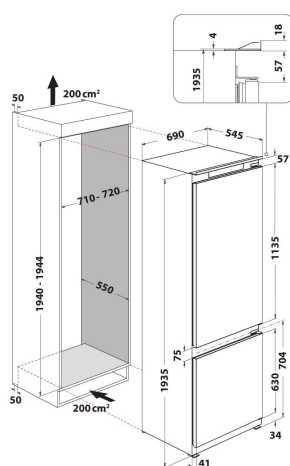

SP40 801 EU

12NC: 859991536070

Штрих-код (EAN) код: 8003437042447

Whirlpool

SENSING THE DIFFERENCE

- Клас енергоефективності A+
- 6TH SENSE *контрольсвіжості*
- Загальний корисний об'єм: 400 л (299 л холодильник + 101 л морозильник)
- Розміри (ВхШхГ): 1935x690x545 мм
- Перенавішувані двері
- Рівень шуму: 35 дБ(А)
- Система охолодження StopFrost
- Швидке охолодження
- Швидке заморожування
- Кліматичний клас SN-T
- Об'єм заморожування: 4.5 кг/24 г
- Відсік для швидкого заморожування
- Сигнал відкритих дверей
- Сигнал підвищення температури
- Автоматична система розморожування в холодильному відділенні

Холодильник Whirlpool з нижньою морозильною камерою вбудований - SP40 801 EU

Характеристики вбудованого холодильника Whirlpool з нижньою морозильною камерою: білий колір Високий прилад, який може вмістити продукти відповідно до вподобань кожного з членів родини. Складні полиці надають зовнішньому вигляду елегантності та надійності. Вентилятор, що забезпечує рівномірний та плавний потік повітря для ще кращої вентиляції. Унікальна технологія 6th SENSE FreshControl автоматично встановлює температуру та рівень вологості, зберігаючи свіжість Ваших продуктів якомога довше.