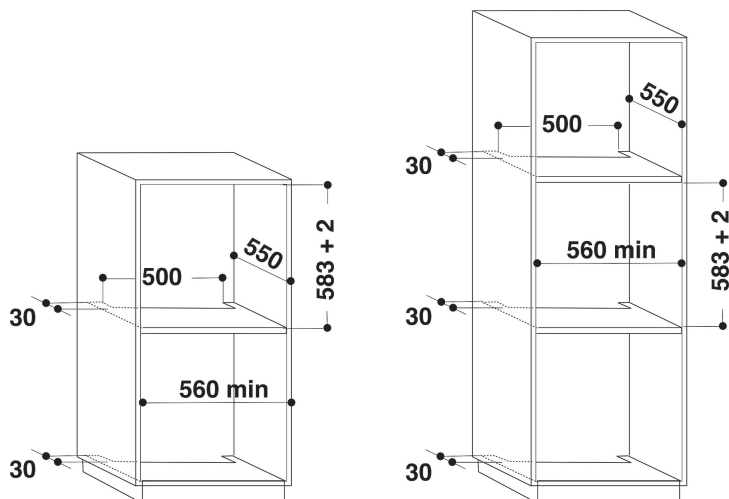

AKZ 6230 WH

12NC: 858562301710

Codul GTIN (EAN): 8003437937835

Whirlpool

SENSING THE DIFFERENCE

- Tehnologia 6TH Sense
- Sistem de curățare catalitic
- Clasă energetică A+
- Cavități 65 litri
- Cook3
- Ready2Cook
- Funcția Decongelare
- Preparare cu ventilator cu funcția aer forțat
- Grill
- Interior emailat ușor de curățat
- Funcție Turbo Grill
- Coacere Maxi
- Funcție Produse de patiserie
- Ușă de închidere lentă
- Funcții speciale
- Preîncălzire rapidă
- Preparare convențională

Cuptor incorporabil electric Whirlpool: culoare alb - AKZ 6230 WH

Specificatiile cuptorului incorporabil Whirlpool: avansatul gătirii electrice te ajută să economisești timp și energie.

Tehnologia AI 6-lea Simț te ajută să ai rețete presetate pentru rezultate perfecte. Funcția Cook3 îți permite să gătești până la 3 feluri de mâncare odată. Usa cu închidere amortizată. Funcția Ready2Cook, este necesară fără a mai încălzi cuptorul înainte.

6TH SENSE Technology

Rețete în 3 pași. Achiziționați întotdeauna rezultate excelente. Datorită butonului central, puteți seta cuptorul în trei pași simpli. Alegeți una dintre cele 6 rețete predefinite și cuptorul dvs. va seta automat funcția de gătit dedicată și va propune intervalul de timp și temperatură corespunzător.

Ready2Cook

Ready2Cook este funcția care permite un sistem de convecție puternic, care creează o distribuție remarcabilă a fluxului de aer și elimină necesitatea de a pre-încălzi cuptorul.

Cook3

Gătire simultană pe 3 nivele a trei feluri diferite de mâncare, 2 principale și un desert, fără ca mirosurile să se amestece între ele.

Soft closing

Gratie sistemului Soft-Closing te bucuri de mai multă liniște. Mecanismul special, ține amplasata usa, împiedicând producerea oricărui zgomot puternic la închiderea acesteia.

Rafturi glisante

Specificatiile acestui cuptor Whirlpool aduce și rafturi glisante pentru un spațiu mai încăpător.

Absolute aesthetic

Colecția Absolut. Admirați frumusețea spectacolului. Cu un design futurist și performanțe de neegalat, colecția Absolute este proiectată pentru bucătării moderne, de înaltă tehnologie. Echipat cu tehnologia inovatoare AI Șaselea Simț, cuptoarele Absolute pot fi setate în trei pași simpli pentru a obține rezultate perfecte. Flexibilitate maximă și ușurință în utilizare cu un aspect distinctiv și finisaje originale.

Catalitic

Panourile catalitice fac ca curățarea cuptorului să fie extrem de ușoară.

Cavități standard

Acest cuptor oferă specificații standard a capacității.