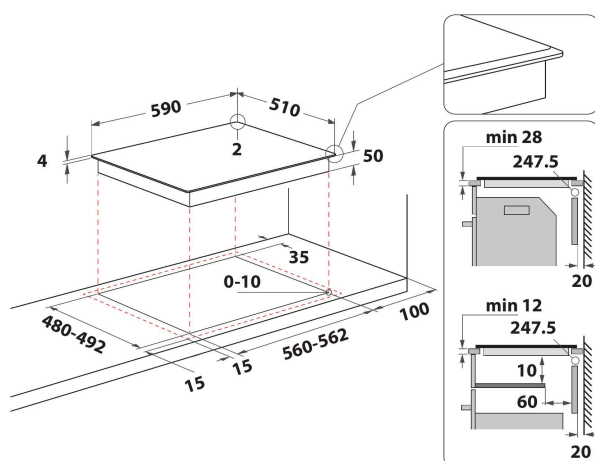

WL S3160 BF

12NC: 859991572220

EAN-kode: 8003437238260

Whirlpool

SENSING THE DIFFERENCE

- 6th Sense teknologi
- Antall induksjonssoner som kan brukes samtidig: 4
- Lett å installere
- FlexiCook-sone, to soner kan kobles sammen til én stor varmesone
- Automatisk kjeleregistrering
- Restvarmeindikasjon
- Barnesikring
- Varmeskapfunksjon
- På/Av bryter
- Småkokefunksjon
- Lavtemperaturfunksjon for smelting
- 60 cm bred
- Timerfunksjon
- Enkel utskifting
- Svart glasskoke topp
- Antall soner med booster: 4