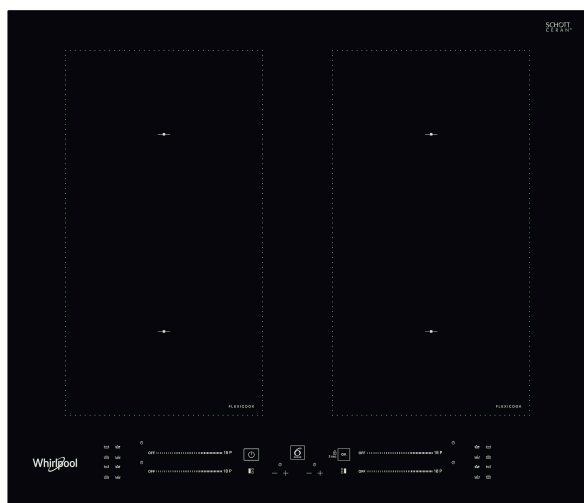

WL S3160 BF

12NC: 859991572220

EAN-kode: 8003437238260

Whirlpool

SENSING THE DIFFERENCE

- 6th Sense teknologi
- Antall induksjonssoner som kan brukes samtidig: 4
- Lett å installere
- FlexiCook-sone, to soner kan kobles sammen til én stor varmesone
- Automatisk kjeleregistrering
- Restvarmeindikasjon
- Barnesikring
- Varmeskapfunksjon
- På/Av bryter
- Småkokefunksjon
- Lavtemperaturfunksjon for smelting
- 60 cm bred
- Timerfunksjon
- Enkel utskifting
- Svart glasskoke topp
- Antall soner med booster: 4

Whirlpool induksjonstopp - WL S3160 BF

4 induksjonskokesoner. flexiCook-soneteknologi lar deg kombinere flere kokeplater til en enkelt sone for større gryter og panner. Lettforståelig glidebryter som forenkler innstillingen av apparatet. Denne glasskeramiske induksjonplatetoppen fra Whirlpool har følgende egenskaper: Elegant teknologi som varmer opp pannen, ikke platetoppen, og dermed reduserer energispredning og gir et perfekt resultat. Elektrisk strømforsyning.