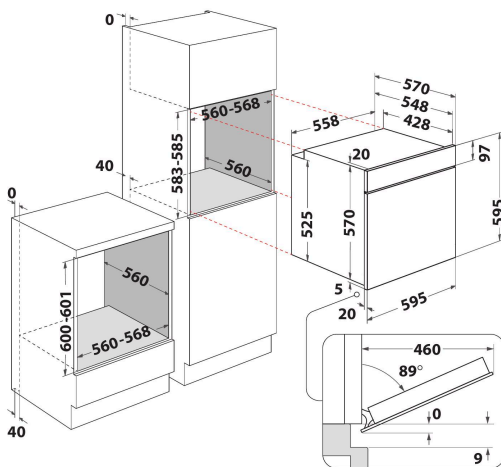

OMK58HU1B

12NC: 859991659940

Codul GTIN (EAN): 8003437939235

Whirlpool

SENSING THE DIFFERENCE

- SmartClean
- Clasă energetică A+
- Cavitare 71 litri
- Cook3
- Preparare cu ventilator cu funcția aer forțat
- Grill
- Interior emailat ușor de curățat
- Funcție Turbo Grill
- Coacere Maxi
- Funcția Pâine/Pizza
- Aer Forțat Eco
- Dospire
- Funcții speciale
- Grill înclinabil pentru curățare ușoară
- Preparare convențională
- "Butoane" acționate prin apăsare
- Numărul geamurilor ușii: 2