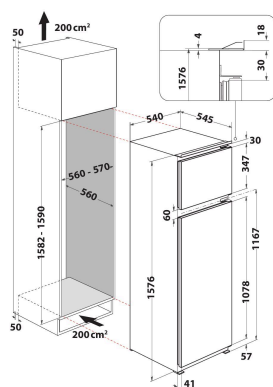

## DANE OGÓLNE

Grupo de produto	Combinação frigorífico/congelador
Tipo de instalação	Encastre
Tipo de controlo	Electrónicos
Tipo de construção	Encastre
Cor principal do produto	Branco
Classificação da ligação	130
Corrente	16
Voltagem	220-240
Frequência	50
Comprimento do cabo de alimentação eléctrica	245
Tipo de ficha	Schuko
Volume total do produto (UE 2017/1369)	239
Número de estrelas ou compartimento congelador	4
Altura do produto	1576
Largura do produto	540
Profundidade	545
Ajuste máximo dos pés	0
Peso líquido	46