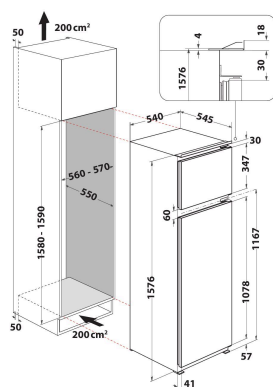

## DANE OGÓLNE

Grupo de produto	Combinação frigorífico/congelador
Tipo de instalação	Encastre
Tipo de controlo	Electrónicos
Tipo de construção	Encastre
Cor principal do produto	Branco
Classificação da ligação	130
Corrente	16
Voltagem	220-240
Frequência	50
Comprimento do cabo de alimentação eléctrica	245
Tipo de ficha	Schuko
Volume total do produto (UE 2017/1369)	239
Número de estrelas ou compartimento congelador	4
Altura do produto	1576
Largura do produto	540
Profundidade	545
Ajuste máximo dos pés	0
Peso líquido	46