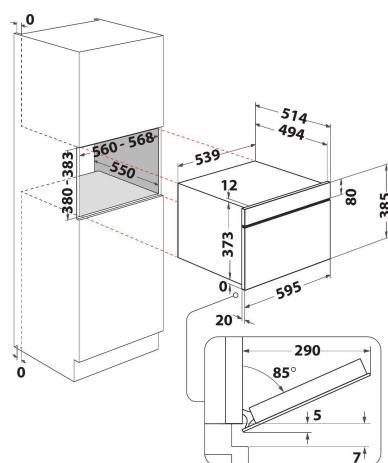

AMW 730/IX

12NC: 858773001900

Штрих-код (EAN) код: 8003437394768

Whirlpool

SENSING THE DIFFERENCE

- Технологія 6TH Sense
- 6TH Sense з функцією CRISP та тарілкою CRISP
- Функція Crisp
- Об'єм камери 31 л
- Jet меню crisp
- Турбо старт: швидкий розігрів їжі
- Турбо розморозка: швидкий розігрів
- 1000 мікрохвильова піч (B)
- Поворотна ручка
- Діаметр поворотного столу - 32,5 см.
- Фронтальна вентиляція
- Відкриття донизу
- Тарілка Crisp та ручка до тарілки Crisp
- Функція Crisp Function з тарілкою Crisp
- Вибрані рецепти
- 3 режими приготування: Мікрохвилі, Гриль, Crisp
- Решітка для режиму Гриль