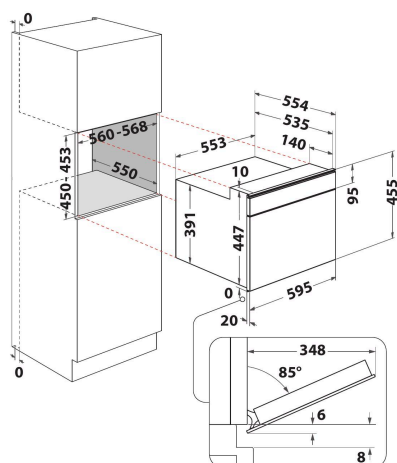

W9 MW261 IXL

12NC: 859991542270

Código EAN: 8003437396083

Whirlpool

SENSING THE DIFFERENCE

- Conectividad
- Tecnología 6TH Sense
- Función CRISP 6TH Sense con plato CRISP
- Calentamiento 6th Sense
- Descongelación 6th Sense
- Crisp
- Cavity de 40 L
- Jet Start
- Jet Defrost
- Aire Forzado (50-250°C)
- Mantener caliente
- Steam
- Turbo Grill
- Fermentar masas
- Steam&Boil (Integrado)
- CrispFry
- Bread Defrost