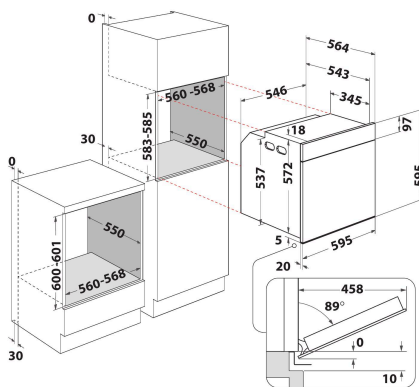

AKZ9 6230 S

12NC: 859991530400

Kod GTIN (EAN): 8003437833809

Whirlpool

SENSING THE DIFFERENCE

GLAVNE KARAKTERISTIKE

Grupa proizvoda	Rerna
Komercijalni kod	AKZ9 6230 S
Glavna boja proizvoda	Svetlo srebrno
Tip proizvoda	Ugrađen
Tip kontrole	Mehanički i elektronski
Tip kontrolnih postavki	-
Da li su kontrole kuvanja na pločama integrisane?	Ne
Koja vrsta ploča za kuvanje se može kontrolisati?	-
Automatski programi	Da
Current (A)	16
Napon (V)	220-240
Frekvencija (Hz)	50/60
Dužina kabla za napajanje električnom energijom (cm)	90
Tip utikača	Ne
Dubina sa vratima otvorenim 90 stepena (mm)	-
Visina proizvoda	595
Širina proizvoda	595
Dubina proizvoda	564
Minimalna visina niše	0
Minimalna širina niše	0
Dubina niše	0
Neto težina (kg)	33
Korisna zapremina (udubljenja)	73
Integrisan sistem za prečišćavanje	Katalitički delimičan
Rešetke udubljenja	1
Posude	2

TEHNIČKE KARAKTERISTIKE

Tajmer	-
Kontrola vremena	Elektronski
Opcije podešavanja vremena	Početak i završetak
Sigurnosni uređaj	-
Unutrašnje svetlo	Da
Broj unutrašnjih svetla udubljenja	1
Pozicija unutrašnjih svetla udubljenja	Zadnje
Vođice pećnice udubljenja	Teleskopsko
Šipka udubljenja	Ne