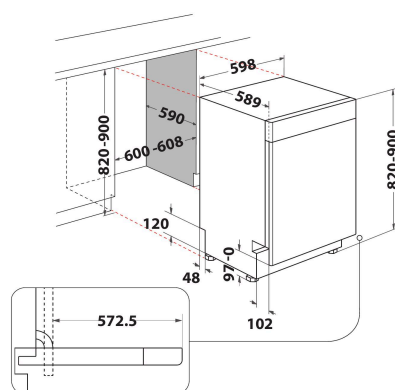

## PRODUKTEGENSKAPER

Konstruktion	Inbyggd
Installationstyp	Underbyggd
Typ av reglage	Elektronisk
Typ av kontrollinställning och signalenheter	-
Demonterbar toppskiva	N/A
Färg	Vit
Anslutningseffekt	1900
Ström	10
Spänning	220-240
Frekvens	50
Nätkabelns längd	130
Elkontakt	Schuko
Längd, tilloppsslang	155
Längd, avloppsslang	150
Justerbara fötter	Ja, justerbara framifrån
Höjd	820
Bredd	598
Djup	590
Min inbyggnadshöjd i nisch	820
Max inbyggnadshöjd i nisch	900
Min inbyggnadsbredd i nisch	600
Max inbyggnadsbredd i nisch	600
Inbyggnadsdjup i nisch	590
Nettovikt	47
Bruttovikt	49