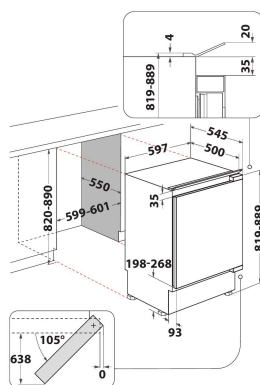

ARZ 0051

12NC: 859991604120

EAN-kode: 8003437045738

Whirlpool

SENSING THE DIFFERENCE

PRODUKTINFORMASJON

Produktgruppe	Kjøleskap
Handelsbetegnelse	ARZ 0051
EAN-kode	8003437045738
Konstruksjonstype	Bygg-inn
Installasjonstype	Bygg-under
Betjeningstype	Mekanisk
Type betjeningsinnstillinger og varselenheter	Mekanisk
Hovedfarge på produktet	Hvit
Tilkoblingseffekt	100
Strøm	16
Spenning	220-240
Frekvens	50
Lengden på strømledningen	245
Støpseltype	Schuko
Produktets totale volum (EU 2017/1369)	144
Antall stjerner	Automatisk
Antall uavhengige kjølesystemer	1
Høyde på produktet	815
Bredde på produktet	596
Dybde på produktet	545
Dybde med 90 graders åpen dør	N/A
Maksimalt justeringsmuligheter føtter	70
Nettovekt	32
Dørhengsel	Høyre, kan hengsles om

TEKNISKE SPESIFIKASJONER

Regulerbar temperatur	Ja
Varselsignal / Feilfunksjon	Uten signal
Avrimingsprosess kjøleseksjon	Automatisk
Bryter for hurtigkjøling	Nei
Innvendig vifte kjøleseksjon	Nei
Flaskehylle	Nei
Låsbar dør	Nei
Antall hyller i kjøleseksjon	4
Antall justerbare hyller i kjøleseksjon	3
Hyllenes materiale	Glass
Termometer kjøleseksjon	Ingen