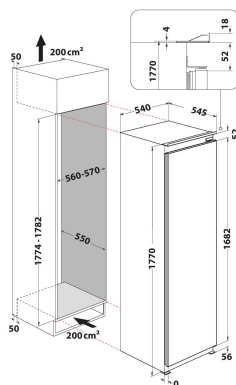

## GALVENĀS IEZĪMES

Produktu grupa	Saldētava
Tirdzniecības kods	AFB 18402
GTIN (EAN) kods	8003437052965
Konstrukcijas veids	Iebūvēts
Uzstādīšanas veids	Pilnībā integrēts
Vadības veids	Elektronisks
Produkta pamatkrāsa	Balts
Elektriskā pieslēguma jauda (W)	130
Strāva (A)	16
Voltāža (V)	220-240
Frekvence (Hz)	50
Elektrības vada garums (cm)	245
Kontaktdakšas veids	Schuko
Kopējais produkta tilpums (ES 2017/1369)	209
Produkta augstums	1771
Produkta platums	540
Produkta dziļums	545
Maksimāli pielāgojamas kājas	0
Neto svars (kg)	57
Bruto svars (kg)	59
Durvju eņģe	Pa labi reversā