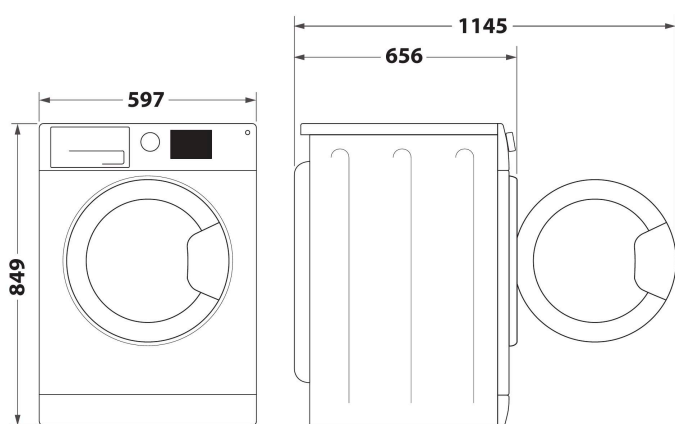

W6 D84WB EE

12NC: 859991633290

Codul GTIN (EAN): 8003437623707

Whirlpool

SENSING THE DIFFERENCE

- Clasă energetică A+++
- Capacitate uscare: 8,0 kg
- Alb finisaj
- Tehnologia 6TH Sense
- Tehnologie pompă de căldură
- Tehnologie 3DRY
- FreshCare+
- Temperatură de uscare reglabilă
- Timp de uscare
- Delicate
- Nivele de uscare reglabile
- Program Rapid
- Bumbac Eco
- Lână
- Program fibre mixte
- Articole de dimensiuni mari, speciale
- Blugi