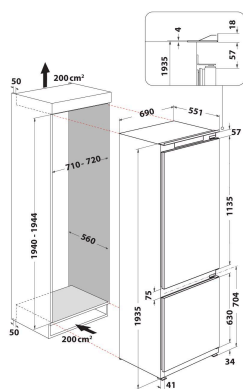

WH SP70 T241 P

12NC: 859991661140

GTIN (EAN) kód: 8003437052156

Whirlpool

SENSING THE DIFFERENCE

ZÁKLADNÁ CHARAKTERISTIKA

Skupina výrobkov	Kombinovaná chladnička s mrazničkou
Typ inštalácie	Vstavaná
Typ ovládania	Elektronický
Typ konštrukcie	Vstavaná
Hlavná farba výrobku	Biela
Hodnota elektrického pripojenia (W)	140
Prúd (A)	16
Napätie (V)	220-240
Frekvencia (Hz)	50
Dĺžka elektrického prívodného kábla (cm)	245
Typ zástrčky	Schuko
Total volume of the product (EU 2017/1369)	394
Hviezdičkové hodnotenie	4
Výška výrobku	1935
Šírka výrobku	690
Hĺbka zabaleného výrobku	551
Maximálne nastaviteľné nožičky	0
Čistá hmotnosť (kg)	85

TECHNICKÉ VLASTNOSTI

Proces rozmrazovania častí chladničky	Automatický
Proces rozmrazovania mraziacej časti	Automatický
Možnosť rýchleho chladenia	Áno
Fast freezing function (EU 2017/1369)	Áno
Indikátor otvorených dverí mrazničky	Nie
Nastaviteľná teplota	Áno
Mrazička s nastaviteľnou teplotou	Áno
Vnútorný ventilátor chladiacej časti	Áno
Počet mraziacich zásuviek	3
Počet políc v priestore chladničky	6
Materiál políc	Sklo
Počet teplotných zón	2