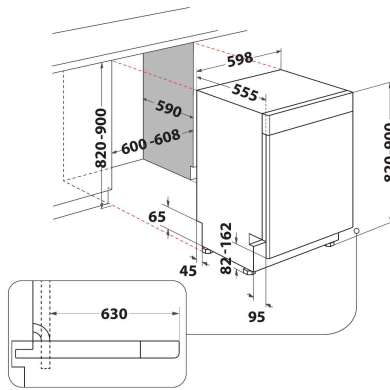

W7U HS41

12NC: 859991658760

EAN-koodi: 8003437640490

Whirlpool

SENSING THE DIFFERENCE

TUOTTEEN AVAINTIEDOT

Rakenteen tyyppi	Kalusteisiin sijoitettava
Asennuksen tyyppi	Työtason alle sijoitettava
Ohjauksen tyyppi	Elektroninen
Ohjaus- ja signaalilaitteiden tyyppi	-
Irrotettava työtaso	On
Tuotteen pääväri	Valkoinen
Liitännän arvo	1900
Virta	10
Jännite	220-240
Taajuus	50
Virtajohdon pituus	130
Pistokkeen tyyppi	Schuko
Syöttöletkun pituus	155
Poistoletkun pituus	150
Säädettävät jalat	Kyllä - vain edessä
Tuotteen korkeus	820
Tuotteen leveys	598
Tuotteen syvyys	590
Asennustilan minimikorkeus	820
Asennustilan maksimikorkeus	900
Asennustilan minimileveys	600
Asennustilan maksimileveys	600
Asennustilan syvyys	590
Nettopaino	50
Bruttopaino	52.5

TEKNISET TIEDOT

Automaattiset ohjelmat	On
Vedensyötön maksimilämpötila	60
Käynnistysviiveen vaihtoehdot	Jatkuva
Käynnistyksen maksimijastus	24
Edistymisen merkkivalo	-
Digitaalinen lähtölaskennan osoitin	On
Vedenpehmennysuolan merkkivalo	On
Huuhtelukirkasteen merkkivalo	On
Suojalaite	Kyllä
Säädettävä yläkori	Kyllä
Suurin mahdollinen yläkori	0
Suurin mahdollinen alakori	0
Asetusasetusten enimmäismäärä (EU 2017/1369)	15
Pylväsasennus	Ei