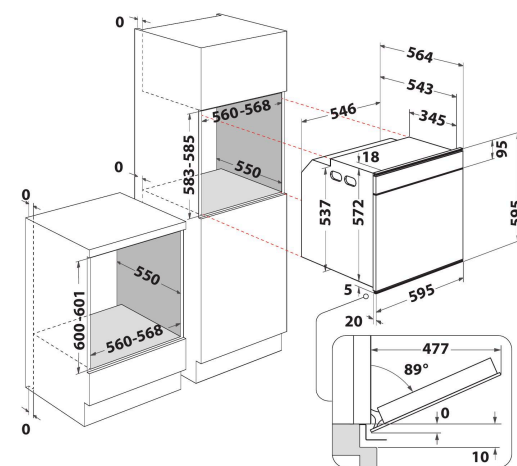

AKZM 8480 NB

12NC: 852584801120

Codul GTIN (EAN): 8003437832987

Whirlpool

SENSING THE DIFFERENCE

- Tehnologia 6TH Sense
- Sistem de curățare pirolitică
- Clasă energetică A+
- Cavitare 73 litri
- Cook3
- Ready2Cook
- Preparare cu ventilator cu funcția aer forțat
- Ventilator turbo
- Grill
- Interior emailat ușor de curățat
- Funcție Turbo Grill
- Coacere Maxi
- Funcție Produse de patiserie
- Funcția Pâine/Pizza
- Menținere La Cald
- Ușă de închidere lentă
- Dospire