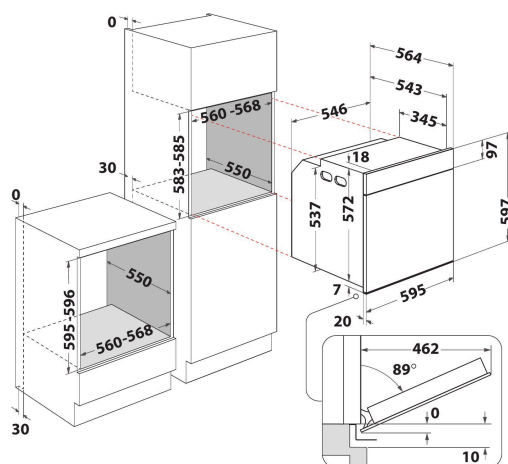

WOI118PT2SSMA

12NC: 859991685180

Codul GTIN (EAN): 8003437836794

Whirlpool

SENSING THE DIFFERENCE

- Tehnologia 6TH Sense
- 6thSense Live
- Clasă energetică A+
- Cavitare 73 litri
- Cook4
- Ready2Cook
- Funcția Decongelare
- Preparare cu ventilator cu funcția aer forțat
- Grill
- Interior emailat ușor de curățat
- Funcție Turbo Grill
- Coacere Maxi
- Funcție Produse de patiserie
- Menținere La Cald
- Rumenire Extra
- Soft closing +
- Dospire