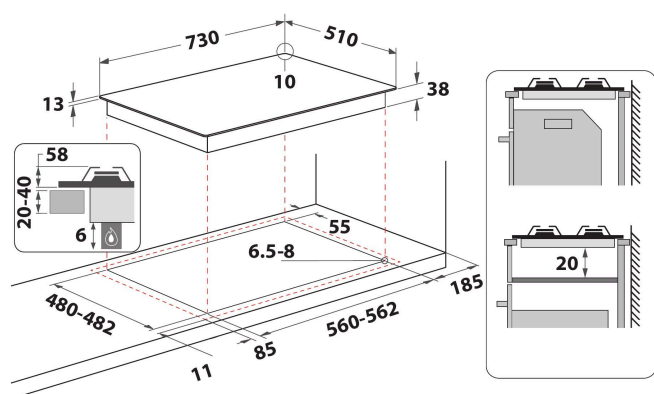

# TGML 761 IX R

12NC: 859991661070

EAN-code: 8003437641572

Whirlpool

SENSING THE DIFFERENCE

- Gietijzeren pandragers
- Electromagnetisch veiligheidsinstelling voor elke brander
- Geveerd zilver knoppen
- Aan voorzijdebedieningselementen
- 75 cm kookplaat
- Ontstekingstype: Knop
- 5 Branders
- Inclusief netsnoer
- Afmetingen HxBxD: 58x730x510 mm
- Nismaat hxbxd: 50x562x480 mm
- Spanning: 230 V
- Rating gasaansluiting: 10800 W
- Gastype: G20
- Middelste zone achter: 75 mm Ø, Semirapid 1650 W
- Rechterachterste zone : 90 mm Ø, Rapid 3000 W
- Voorste zone rechts: 75 mm Ø, Semirapid 1650 W
- Middelste zone voor: 50 mm Ø, Auxiliair 1000 W

### Eenvoudige installatie

Installeer de kookplaat van 75 cm in een standaardnis van 60 cm voor maximale flexibiliteit in je keuken.