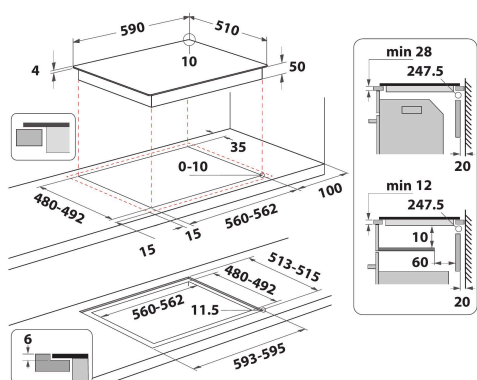

WS Q2160 NE

12NC: 859991581640

GTIN (EAN) kood: 8003437601972

Whirlpool

SENSING THE DIFFERENCE

PÕHIOMADUSED

Tootegrupp	Pliidiplaat
Konstruktiooni tüüp	Integreeritav
Juhtimistüüp	Elektroniline
Juhtsätete tüüp	-
Gaasipõletite arv	0
Elektriliste keedualade arv	4
Kuumutusplaatide arv	0
Kiirgusplaatide arv	0
Halogeenplaatide arv	0
Induktsioonplaatide arv	4
Elektriliste soojendustsoomide arv	0
Juhtpaneeli asukoht	Ees
Peamine pinnamaterjal	Keraamiline klaas
Toote põhivärv	Must
Elektriühenduse võimsus (W)	7200
Gaasiühenduse võimsus (W)	0
Gaasi tüüp	Ei ole kohaldatav
Voolutugevus (A)	31,3
Pinge (V)	220-240
Sagedus (Hz)	50/60
Toitejuhtme pikkus (cm)	120
Pistiku tüüp	Ei
Gaasiühendus	Ei ole kohaldatav
Toote laius	590
Toote kõrgus	54
Toote sügavus	510
Orva min. kõrgus	28
Orva min. laius	560
Orva sügavus	480
Netokaal (kg)	9.3
Automaatprogrammid	Jah

TEHNILISED OMADUSED

Toitetähis	Jah
Tähiste arv	4
Reguleerimistüüp	Induktsioon
Kaane tüüp	Ilma
Jääksoojuse tähis	Separate
Toitelüliti	Jah
Ohutusseade	-
Taimer	Jah

ENERGIAMÄRGIS

Sisendvõimsus

Elektriline