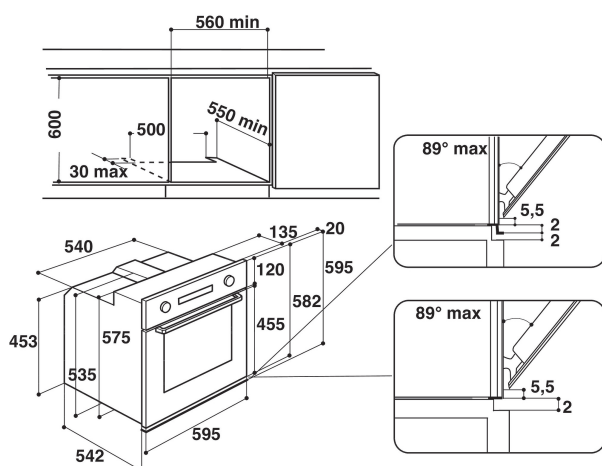

AKP 295 JA

12NC: 857729510500

GTIN (EAN) code: 8003437831676

Whirlpool

SENSING THE DIFFERENCE

ALAPTULAJDONSÁGOK

Termékcsoport	Sütő
Kereskedelmi elnevezés	AKP 295 JA
Termék színe	Jázmin
Konstruktív kivitel	Beépíthető
Vezérlés módja	Mechanikus
Type of control settings	-
Minden főzőlap-kapcsoló be van építve?	Nem
Milyen főzőlapot tud vezérelni?	-
Automatikus programok	Nem
Áramfelvétel (A)	16
Feszültség (V)	220-240
Frekvencia (Hz)	50/60
Length of Electrical Supply Cord (cm)	90
Csatlakozódugó típusa	Nem
Termékmélység 90°-ban nyitott ajtónál (mm)	-
Termékmagasság	595
Termék szélessége	595
Termékmélység	564
Minimális beépítési magasság	0
Minimális beépítési szélesség	0
Beépítési mélység	0
Nettó tömeg (kg)	34
Usable volume (of cavity)	60
Beépített tisztítórendszer	Katalitikus, részlegesen
Grids of the cavity	1
Tartók/tálcák	2

MŰSZAKI ADATOK

Időzítő	-
Idővezérlés	Mechanikus
Időbeállítási opciók	Indítás és leállítás
Biztonsági eszköz	-
Belső világítás	Igen
Number of interior lights of the cavity	1
Position of interior lights of the cavity	Elöl
Oven guides of the cavity	Rácsok
Probe of the cavity	Nem