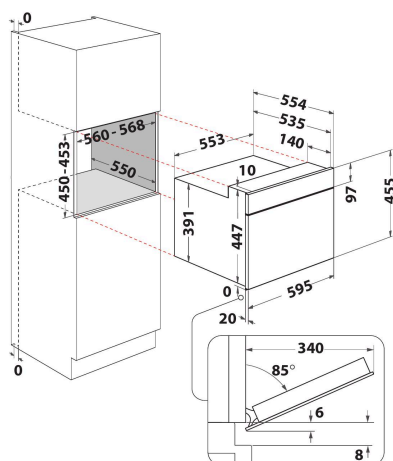

# WMW47HMB

12NC: 859991679900

EAN-code: 8003437397028

Whirlpool

SENSING THE DIFFERENCE

- 6TH Sense-technologie
- 6TH SENSE CRISP functie met Crisp plaat
- Crisp
- Inhoud ovenruimte 40 liter
- Jet Start: razendsnel verwarmen
- Jet Defrost: extra snel ontdooien
- Warmhouden
- Turbo grill gecombineerd (grill + ventilator + magnetron)
- CrispFry
- Brood ontdooien
- Magnetron 900 Watt
- Uitstekende handgreep
- Geschikt voor grote borden en schotels (draaiplateau Ø 40 cm)
- Ventilatie aan de voorkant
- Drop down opening
- Grillrooster