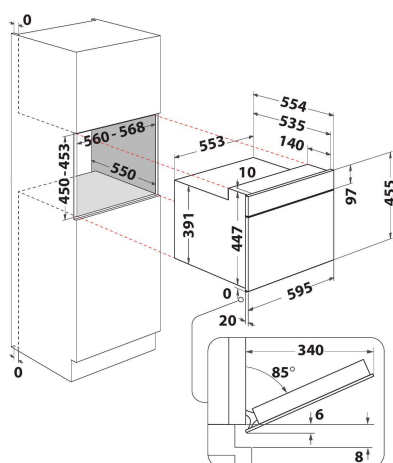

WMW47HMB

12NC: 859991679900

EAN-code: 8003437397028

Whirlpool

SENSING THE DIFFERENCE

- 6TH Sense-technologie
- 6TH SENSE CRISP functie met Crisp plaat
- Crisp
- Inhoud ovenruimte 40 liter
- Jet Start: razendsnel verwarmen
- Jet Defrost: extra snel ontdooien
- Warmhouden
- Turbo grill gecombineerd (grill + ventilator + magnetron)
- CrispFry
- Brood ontdooien
- Magnetron 900 Watt
- Uitstekende handgreep
- Geschikt voor grote borden en schotels (draaiplateau Ø 36 cm)
- Ventilatie aan de voorkant
- Drop down opening
- Grillrooster