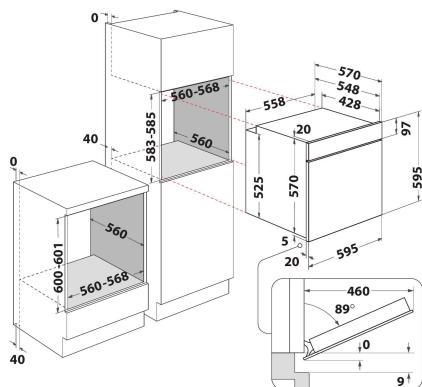

OAS KP8V1 IX

12NC: 859991558480

GTIN (EAN) code: 8003437938818

Whirlpool

SENSING THE DIFFERENCE

ALAPTULAJDONSÁGOK

Termékcsoport	Sütő
Kereskedelmi elnevezés	OAS KP8V1 IX
Termék színe	Nemesacél
Konstruktív kivitel	Beépíthető
Vezérlés módja	Elektronikus
Type of control settings	-
Minden főzőlap-kapcsoló be van építve?	Nem
Milyen főzőlapot tud vezérelni?	-
Automatikus programok	Igen
Áramfelvétel (A)	16
Feszültség (V)	220-240
Frekvencia (Hz)	50/60
Elektromos csatlakozókábel hossza (cm)	100
Csatlakozódugó típusa	Nem
Termékmélység 90°-ban nyitott ajtónál (mm)	-
Termékmagasság	595
Termék szélessége	595
Termékmélység	551
Minimális beépítési magasság	0
Minimális beépítési szélesség	0
Beépítési mélység	0
Nettó tömeg (kg)	27.1
Usable volume (of cavity)	71
Beépített tisztítórendszer	Pirolitikus
Grids of the cavity	1
Tartók/tálcák	2

MŰSZAKI ADATOK

Időzítő	Igen
Idővezérlés	Elektronikus
Időbeállítási opciók	Leállítás
Biztonsági eszköz	-
Belső világítás	Igen
Number of interior lights of the cavity	1
Position of interior lights of the cavity	Front left
Oven guides of the cavity	Teleszkópos
Probe of the cavity	Nem