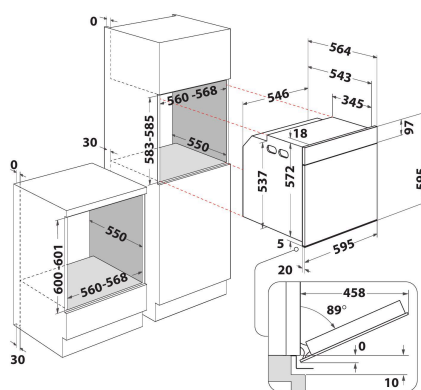

AKZ9 6230 IX

12NC: 859991530380

GTIN (EAN) kood: 8003437833786

Whirlpool

SENSING THE DIFFERENCE

PÕHIOMADUSED

Tootegrupp	Ahi
Kommertsikood	AKZ9 6230 IX
Toote põhivärv	Roostevara teras
Konstruktiooni tüüp	Integreeritav
Juhtimistüüp	Elektroniline
Juhtsätete tüüp	-
Kas mõnel pliidiplaadil on integreeritud juhtseadised?	Ei
Mis tüüpi pliidiplaate saab kontrollida?	-
Automaatprogrammid	Jah
Voolutugevus (A)	16
Pinge (V)	220-240
Sagedus (Hz)	50/60
Toitejuhtme pikkus (cm)	90
Pistikute tüüp	Ei
Sügavus 90 kraadi alla avatud uksega (mm)	-
Toote kõrgus	595
Toote laius	595
Toote sügavus	564
Orva min. kõrgus	0
Orva min. laius	0
Orva sügavus	0
Netokaal (kg)	33
Kasulik (kambri) maht	73
Integreeritud puhastussüsteem	Osaliselt katalüütiline
Kambri restid	1
Küpsetusplaadid	2

TEHNILISED OMADUSED

Taimer	Jah
Ajakontroll	Elektroniline
Ajaseadistusvalikud	Käivitamine ja seiskamine
Ohutusseade	-
Sisevalgusti	Jah
Sisevalgustite arv kambris	1
Sisevalgustite asukoht kambris	Tagumine
Ahjusiinid kambris	Teleskoop
Kambri termomeeter	Ei