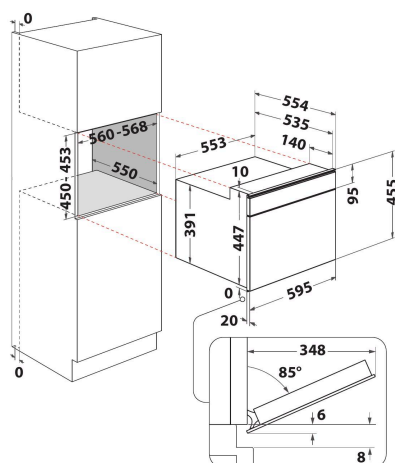

W7 MW461

12NC: 859991538960

EAN-code: 8003437395772

Whirlpool

SENSING THE DIFFERENCE

- 6TH Sense-technologie
- 6TH SENSE CRISP functie met Crisp plaat
- 6th Sense ontdooien
- Crisp
- Inhoud ovenruimte 40 liter
- Jet Defrost: extra snel ontdooien
- Stoomfunctie met stoomschaal
- Turbo grill gecombineerd (grill + ventilator + magnetron)
- Stomen en koken (inbouw)
- CrispFry
- Brood ontdooien
- Magnetron 900 Watt
- Geschikt voor grote borden en schotels (draaiplateau Ø 40 cm)
- Maximale diameter bord: 410 mm
- Bedieningspaneel met aanraakscherm
- Ventilatie aan de voorkant