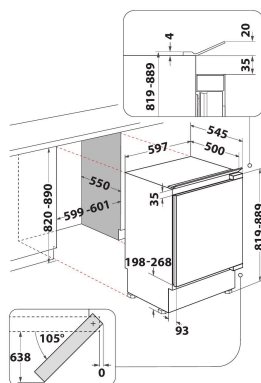

## BELANGRIJKSTE KENMERKEN

Productgroep	Vriezer
Productnaam	WBUFZ011
EAN-code	8003437054556
Uitvoering	Inbouw
Type installatie	Onderbouw
Type besturing	Mechanisch
Belangrijkste kleur van het product	Wit
Aansluitwaarde (W)	110
Stroom	16
Spanning	220-240
Frequentie	50
Lengte elektriciteitsnoer	245
Type stekker	Schuko
Totale volume van het product (EU 2017/1369)	91
Hoogte van het product	819
Breedte van het product	597
Diepte van het product	545
Maximaal instelbare hoogte	0
Nettogewicht	35
Brutogewicht	35.8
Deurscharnier	Rechts verwisselbaar