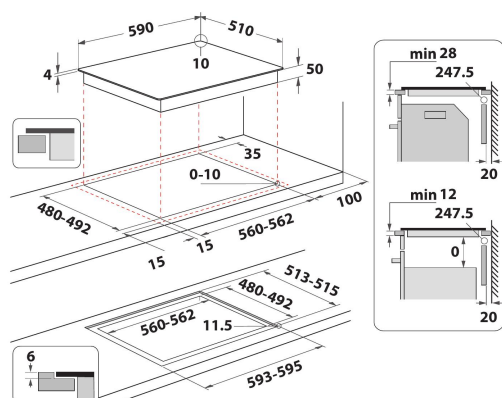

# WL S7960 NE

12NC: 859991572140

Codice EAN: 8003437238192

Whirlpool

SENSING THE DIFFERENCE

- Tecnologia 6° Senso: adatta e controlla il livello di potenza
- 4 zone di cottura ad induzione
- Facilità di installazione con 4 molle di fissaggio
- FlexiCook: zona di cottura divisibile adatta a tutte le pentole fino a 40 cm di lunghezza
- Rilevamento pentola
- Indicatore calore residuo
- Sicurezza bambini
- Funzione tenere in caldo
- Interruttore di accensione/spegnimento
- Funzione di cottura lenta
- Funzione fusione
- Piano cottura da 60 cm
- Timer fine cottura per ogni singola zona
- Facilità di Sostituzione
- Piano di cottura in vetro Nero
- 4 zone di cottura radianti
- 4 Boosters
- 4 Indicatore di accensione piastra
- Indicatore di accensione