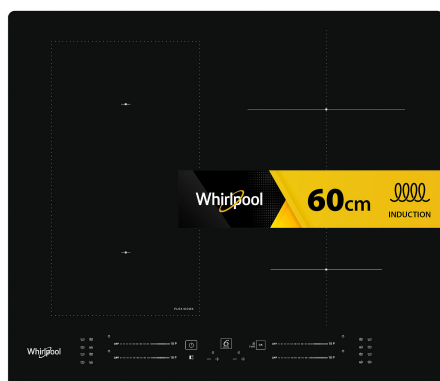

# WL S7960 NE

12NC: 859991572140

Codice EAN: 8003437238192

Whirlpool

SENSING THE DIFFERENCE

- Tecnologia 6° Senso: adatta e controlla il livello di potenza
- 4 zone di cottura ad induzione
- Facilità di installazione con 4 molle di fissaggio
- FlexiCook: zona di cottura divisibile adatta a tutte le pentole fino a 40 cm di lunghezza
- Rilevamento pentola
- Indicatore calore residuo
- Sicurezza bambini
- Funzione tenere in caldo
- Interruttore di accensione/spegnimento
- Funzione di cottura lenta
- Funzione fusione
- Piano cottura da 60 cm
- Timer fine cottura per ogni singola zona
- Facilità di Sostituzione
- Piano di cottura in vetro Nero
- 4 zone di cottura radianti
- 4 Boosters
- 4 Indicatore di accensione piastra
- Indicatore di accensione

## Piano cottura a induzione in vetroceramica Whirlpool - WL S7960 NE

4 piastre a induzione. tecnologia FlexiCook che consente di combinare diverse zone cottura in un'unica grande zona di cottura, per pentole e padelle di grandi dimensioni. Un cursore intuitivo per controllare facilmente tutte le impostazioni. Caratteristiche di questo piano cottura a induzione in vetroceramica Whirlpool: Un'elegante tecnologia che riscalda la padella, non il piano cottura, riducendo la dispersione di energia con risultati di cottura perfetti. Alimentazione elettrica.