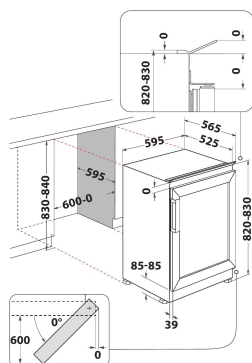

## ZÁKLADNÁ CHARAKTERISTIKA

Skupina výrobkov	Vinotéka
Obchodný kód	WHWBU60D2B
GTIN (EAN) kód	8003437063480
Typ konštrukcie	Vstavaná
Typ inštalácie	Podstavná pod pracovnú dosku
Typ ovládania	Elektronický
Typ nastavenia ovládania	LED
Hlavná farba výrobku	Čierna
Hodnota elektrického pripojenia (W)	100
Prúd (A)	0,1
Napätie (V)	220-240
Frekvencia (Hz)	50
Length of electrical supply cord (cm)	200
Typ zástrčky	Schuko
Total volume of the product (EU 2017/1369)	124
Výška výrobku	820
Šírka výrobku	595
Hĺbka zabaleného výrobku	564
Hĺbka pri otvorených dverách 90 stupňov (mm)	-
Maximálne nastaviteľné nožičky	0
Čistá hmotnosť (kg)	52.5
Záves dverí	Pravá strana

## TECHNICKÉ VLASTNOSTI

Nastaviteľná teplota	Áno
Výstražný signál / Porucha	Audible
Uzamykatelné dvere	-
Počet políc	4
Materiál políc	Drevo
Teplomer chladničková časť	N/A