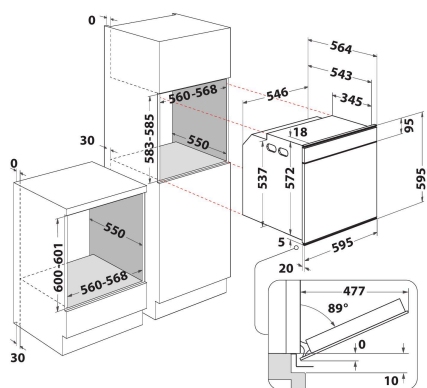

AKZM 8420 NB

12NC: 852584201120

GTIN (EAN) kood: 8003437832956

Whirlpool

SENSING THE DIFFERENCE

PÕHIOMADUSED

Tootegrupp	Ahi
Kommertsikood	AKZM 8420 NB
Toote põhivärv	Must
Konstruksiooni tüüp	Integreeritav
Juhtimistüüp	Elektroniline
Juhtsätete tüüp	-
Kas mõnel pliidiplaadil on integreeritud juhtseadised?	Ei
Mis tüüpi pliidiplaat saab kontrollida?	-
Automaatprogrammid	Jah
Voolutugevus (A)	16
Pinge (V)	220-240
Sagedus (Hz)	50/60
Toitejuhtme pikkus (cm)	90
Pistikü tüüp	Ei
Sügavus 90 kraadi alla avatud uksega (mm)	-
Toote kõrgus	595
Toote laius	595
Toote sügavus	564
Orva min. kõrgus	0
Orva min. laius	0
Orva sügavus	0
Netokaal (kg)	35.5
Kasulik (kambri) maht	73
Integreeritud puhastussüsteem	Hüdroliitiline
Kambri restid	1
Küpsetusplaadid	2

TEHNILISED OMADUSED

Taimer	-
Ajakontroll	Elektroniline
Ajaseadistusvalikud	Käivitamine ja seiskamine
Ohutusseade	-
Sisevalgusti	Jah
Sisevalgustite arv kambris	1
Sisevalgustite asukoht kambris	Tagumine
Ahjuisid kambris	Teleskoop
Kambri termomeeter	Ei