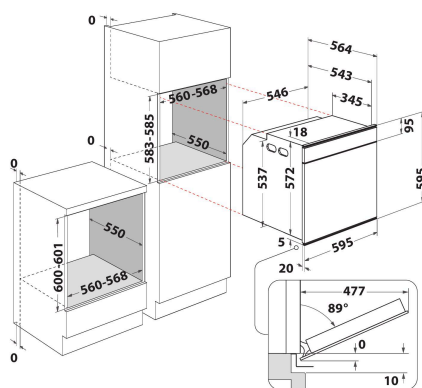

W7 OM4 4S1 P

12NC: 859991538900

GTIN (EAN) code: 8003437834363

Whirlpool

SENSING THE DIFFERENCE

ALAPTULAJDONSÁGOK

Termékcsoport	Sütő
Kereskedelmi elnevezés	W7 OM4 4S1 P
Termék színe	Nemesacél
Konstruktív kivitel	Beépíthető
Vezérlés módja	Elektronikus
Type of control settings	-
Minden főzőlap-kapcsoló be van építve?	Nem
Milyen főzőlapot tud vezérelni?	-
Automatikus programok	Igen
Áramfelvétel (A)	16
Feszültség (V)	220-240
Frekvencia (Hz)	50/60
Elektromos csatlakozókábel hossza (cm)	90
Csatlakozódugó típusa	Nem
Termékmélység 90°-ban nyitott ajtónál (mm)	-
Termékmagasság	595
Termék szélessége	595
Termékmélység	564
Minimális beépítési magasság	0
Minimális beépítési szélesség	0
Beépítési mélység	0
Nettó tömeg (kg)	40.5
Usable volume (of cavity)	73
Beépített tisztítórendszer	Pirolitikus
Grids of the cavity	2
Tartók/tálcák	2

MŰSZAKI ADATOK

Időzítő	Igen
Idővezérlés	Elektronikus
Időbeállítási opciók	Indítás és leállítás
Biztonsági eszköz	-
Belső világítás	Igen
Number of interior lights of the cavity	1
Position of interior lights of the cavity	Elöl
Oven guides of the cavity	Teleszkópos
Probe of the cavity	Nem