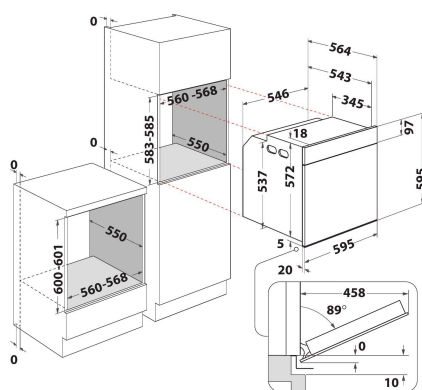

## GALVENĀS IEZĪMES

Produktu grupa	Cepeškrāsns
Tirdzniecības kods	AKZ9S 8270 FB
Produkta pamatkrāsa	Melns
Konstrukcijas veids	Iebūvēts
Vadības veids	Elektronisks
Vadības iestatījumu veids	-
Vai kādas no plīts virsmas funkcijām ir integrētas?	Nē
Kāda veida plīts virsmas var kontrolēt?	-
Automātiskās programmas	Jā
Strāva (A)	16
Voltāža (V)	220-240
Frekvence (Hz)	50/60
Elektrības vada garums (cm)	90
Kontaktdakšas veids	Nē
Dziļums ar 90 grādos atvērtām durvīm (mm)	-
Produkta augstums	595
Produkta platums	595
Produkta dziļums	564
Minimālais nišas augstums	0
Minimālais nišas platums	0
Nišas dziļums	0
Neto svars (kg)	38
Izmantojamais tilpums (tilpnē)	73
Integrēta tīrīšanas sistēma	Pirolītisks+Hidrolītisks
Tilpnes režģi	1
Paplātes	2