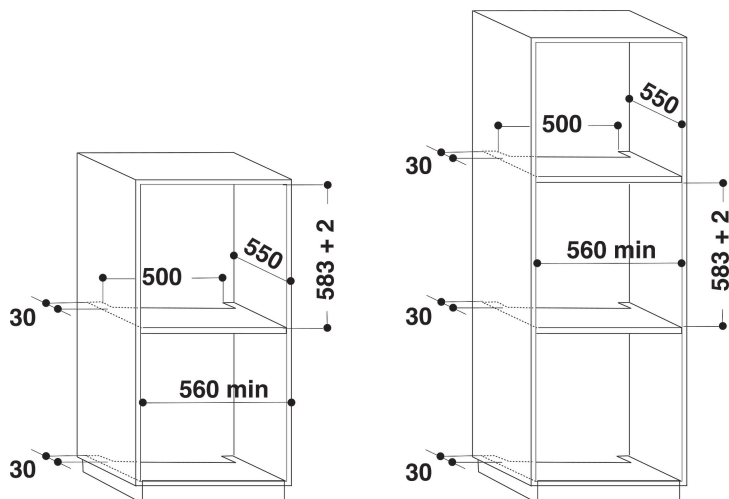

- Tehnologia 6TH Sense
- Sistem de curățare catalitic
- Clasă energetică A+
- Cavitare 65 litri
- Cook3
- Ready2Cook
- Funcția Decongelare
- Preparare cu ventilator cu funcția aer forțat
- Grill
- Interior emailat ușor de curățat
- Funcție Turbo Grill
- Coacere Maxi
- Funcție Produse de patiserie
- Ușă de închidere lentă
- Funcții speciale
- Preîncălzire rapidă
- Preparare convențională

6TH SENSE Technology

Rețete în 3 pași. Achiziționați întotdeauna rezultate excelente. Datorită butonului central, puteți seta cuptorul în trei pași simpli. Alegeți una dintre cele 6 rețete predefinite și cuptorul dvs. va seta automat funcția de gătit dedicată și va propune intervalul de timp și temperatură corespunzător.

Ready2Cook

Ready2Cook este funcția ce permite un sistem de convecție puternic, care creează o distribuție remarcabilă a fluxului de aer și elimină necesitatea de a pre-încălzi cuptorul.

Cook3

Gătire simultană pe 3 nivele a trei feluri diferite de mâncare, 2 principale și un desert, fără ca mirosurile să se amestece între ele.

Soft closing

Gratie sistemului Soft-Closing te bucuri de mai multa liniste. Mecanismul special, tine amplasata usa, impiedicand producerea oricarui zgomot puternic la inchiderea acesteia.

Rafturi glisante

Specificatiile acestui cuptor Whirlpool aduce si rafturi glisante pentru un spatiu mai incaptor.

Absolute aesthetic

Colecția Absolut. Admirați frumusețea spectacolului. Cu un design futurist și performanțe de neegalat, colecția Absolute este proiectată pentru bucătării moderne, de înaltă tehnologie. Echipat cu tehnologia inovatoare AI Șaselea Simț, cuptoarele Absolute pot fi setate în trei pași simpli pentru a obține rezultate perfecte. Flexibilitate maximă și ușurință în utilizare cu un aspect distinctiv și finisaje originale.

Catalitic

Panourile catalitice face ca curatarea cuptorului sa fie extrem de usoara.

Cavitare standard

Acest cuptor ofera specificatii standard a capacitatii.