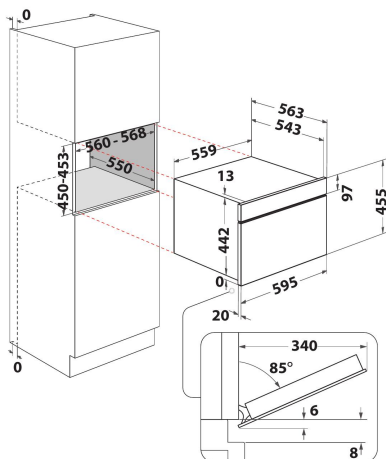

12NC: -

Штрих-код (EAN) код: -

- Технологія 6TH Sense
- 6TH Sense з функцією CRISP та тарілкою CRISP
- Функція Crisp
- Турбо старт: швидкий розігрів їжі
- Турбо розморозка: швидкий розігрів
- Примусова вентиляція
- Підтримання температури
- Функція Підйому тіста
- CrispFry
- Термощуп для м'яса
- Функція Розморозка хлібу
- 950 мікрохвильова піч (B)
- Інтегрована ручка
- Максимальний діаметр посуду: 410 мм
- Повністю сенсорна панель управління
- Відкриття донизу
- Тарілка Crisp та ручка до тарілки Crisp
- Функція Crisp Function з тарілкою Crisp
- Вибрані рецепти
- Комбінований режим приготування: гриль
- Примусова вентиляція: 1400 Вт

## Мікрохвильова піч Whirlpool вбудована: чорний колір - WCW1107HTSB

Характеристики вбудованої мікрохвильової печі Whirlpool: чорний колір. Збільшений об'єм. Технологія комбінування способів приготування подарує страви, які за смаком та якістю не поступатимуться приготованим у традиційній духовій шафі. Ексклюзивна технологія 6th SENSE автоматично встановлює час, температуру та енергоспоживання протягом всього процесу приготування. Функція Crisp для хрустких запіканок та пирогів.