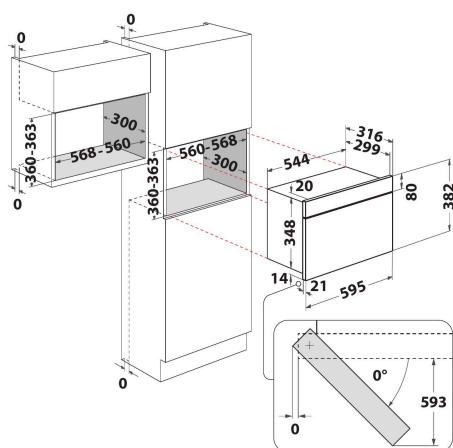

AMW 4900/NB

12NC: 859991582750

EAN-code: 8003437396410

Whirlpool

SENSING THE DIFFERENCE

- Inhoud ovenruimte 22 liter
- Jet Start: razendsnel verwarmen
- Jet Defrost: extra snel ontdooien
- Magnetron 750 Watt
- Draaiplateau Ø 25 cm
- Maximale diameter bord: 280 mm
- Ventilatie aan de voorkant
- Draaideur, scharnieren links
- 1 bereidingsmethode: Magnetron
- Beoordeling aansluitingen: 1300 W
- Elektronische timer met witte cijfers
- Kinderslot
- 4 vermogensstanden
- 3-D Distributiesysteem
- Afmetingen apparaat (HxBxD): 382x595x320 mm
- Magnetron 750 Watt, 4 vermogens
- Maximale nishoogte: 365 mm

Kinderslot

Veiligheid voorop. Om de veiligheid van uw kinderen te waarborgen zorgt het kinderslot ervoor dat kinderen het apparaat niet per ongeluk kunnen aanzetten.

22 liter capaciteit

Meer ruimte voor uw kookcreaties. Deze Whirlpool magnetron beschikt over een ruime 22-liter capaciteit, zodat u altijd genoeg ruimte heeft om nieuwe recepten te proberen.